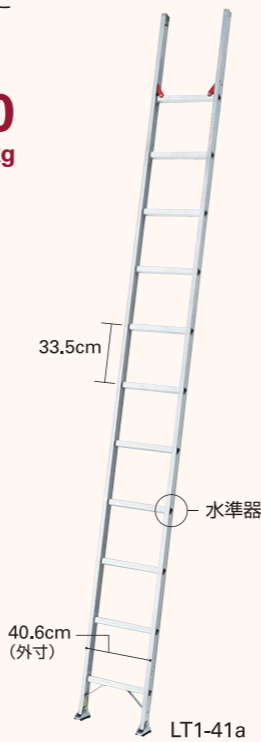

ラクノリ

一般的なはしごとの違いとは？

一般的な
はしご

一般的なはしごは、乗り移り時に不安…

脚立・はしご使用時の事故の原因は「体のバランスを崩したため」が約6割を占めています。* 特にその中の1つである、はしごから屋根へ乗り移る際、作業者は恐怖や不安感を抱きます。なぜなら、一般的なはしごは最上段を跨いで乗り移ることができず、身をはしごの外に乗り出さないと乗り移ることができません。

*出典元：消費者庁

そこでラクノリなら！

真っ直ぐスムーズな乗り移りに！

はしごの最上段を外すことで、乗り移り時に重心がはしごの外に出ない仕様で、スムーズな移動を実現しました。これによって、「ラクノリ」は一般的なはしごと比べて真っ直ぐ移動することができるので、恐怖や不安感を和らげ、楽に安心して乗り移ることができます。

ご使用のシーンに合わせて選べる 脚部伸縮はしご

脚部伸縮スタビライザー付
2連/3連はしご

脚部伸縮2連はしご

LT1

1連はしご

100

最大使用
質量 kg

LT1-41a

CD	型式	全長 (m)	縮長 (m)	質量 (kg)	価格 (税込価格)
10397	LT1-31a	3.09	5.7	5.7	¥29,000 (¥31,900)
10398	LT1-41a	4.09	7.2	7.2	¥33,900 (¥37,290)

LT2

2連はしご

100

最大使用
質量 kg

LT2-51a