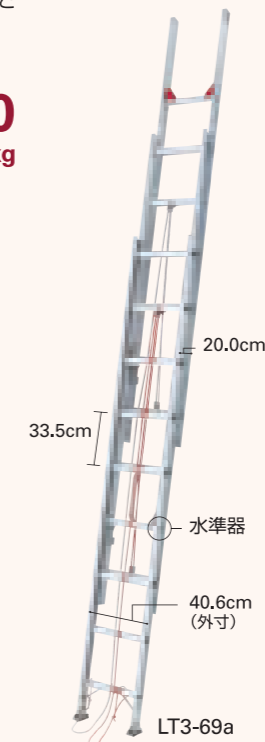

真っ直ぐスムーズな乗り移りに！

はしごの最上段を外すことで、乗り移り時に重心がはしごの外に出ない仕様で、スムーズな移動を実現しました。これによって、「ラクノリ」は一般的なはしごと比べて真っ直ぐ移動することができるので、恐怖や不安感を和らげ、楽に安心して乗り移ることができます。

ご使用のシーンに合わせて選べる 脚部伸縮はしご

脚部伸縮スタビライザー付
2連/3連はしご

脚部伸縮2連はしご

LT1

1連はしご

100

最大使用
質量 kg

LT1-41a

CD	型式	全長 (m)	縮長 (m)	質量 (kg)	価格 (税込価格)
10397	LT1-31a	3.09	5.7	5.7	¥29,000 (¥31,900)
10398	LT1-41a	4.09	7.2	7.2	¥33,900 (¥37,290)

LT2

2連はしご

100

最大使用
質量 kg

LT2-51a

CD	型式	全長 (m)	縮長 (m)	質量 (kg)	価格 (税込価格)
10399	LT2-51a	5.16	3.15	11.0	¥59,900 (¥65,890)
10400	LT2-59a	5.83	3.48	12.8	¥67,900 (¥74,690)
10401	LT2-71a	7.17	4.15	15.6	¥74,500 (¥81,950)
10402	LT2-79a	7.84	4.49	17.6	¥82,500 (¥90,750)

LT3

3連はしご

100

最大使用
質量 kg

LT3-69a

CD	型式	全長 (m)	縮長 (m)	質量 (kg)	価格 (税込価格)
10403	LT3-69a	6.86	3.18	18.8	¥156,800 (¥172,480)
10404	LT3-79a	7.86	3.51	20.8	¥179,400 (¥197,340)

LTタイプ

滑り止め用端具
・塗装仕上げ
・スチール製
(裏面ゴム付き)