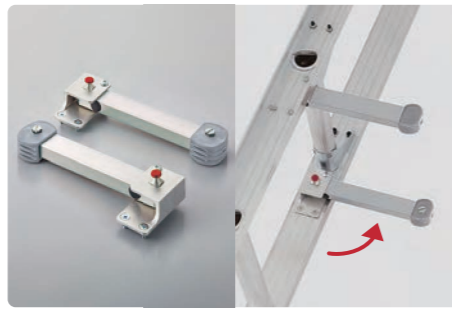

1 手かかり棒

安全に屋根へ乗り移ることのできる、安定感抜群の
スライド式手かかり棒。

適応機種: **LT1 LT2 LH2 LN2 LT3 LH3**

CD	型式	製品寸法(片側)(cm)			質量 (kg)	価格 (税込価格) ¥12,500 (¥13,750)
		長さ	幅	奥行		
10440	PLT	96.5	4.8	5.9	0.8	

以下のオプション品は、本製品と併用できませんのでご了承ください。
安定器(PLA)(1連はしごのみ併用不可)、安全ベルト(PLB)、フック(PLH)
梱包単位1セット 運賃¥1,000/1セット
※北海道・沖縄・離島は運賃別途。 ※個人宅配送はお受けいたしかねます。

2 安定器(はしご上部補助器具)

雨どいや瓦を傷めること無く、屋根にはしごが立て
掛けられます。

適応機種: **LT1 LT2 LH2 LN2 LT3 LH3**

CD	型式	製品寸法(片側)(cm)			質量 (kg)	価格 (税込価格) ¥30,400 (¥33,440)
		長さ	幅	奥行		
10064	PLA	25	9	5	0.8 (1セット2個)	

以下のオプション品は、本製品と併用できませんのでご了承ください。
手かかり棒(PLT)(1連はしごのみ併用不可)、フック(PLH)
運賃¥1,000/1~5セット
※北海道・沖縄・離島は運賃別途。 ※個人宅配送はお受けいたしかねます。