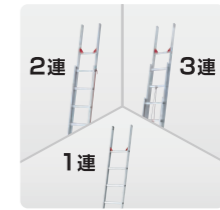

LT3

3連はしご

100

最大使用
質量 kg

LT3-69a

CD	型式	全長 (m)	縮長 (m)	質量 (kg)	価格 (税込価格)
10403	LT3-69a	6.86	3.18	18.8	¥156,800 (¥172,480)
10404	LT3-79a	7.86	3.51	20.8	¥179,400 (¥197,340)

LTタイプ

滑り止め用端具
・塗装仕上げ
・スチール製
(裏面ゴム付き)

豊富なラインナップ
1連、2連、3連と全8サイズを揃え、使用に合わせて必要なサイズが選べます。

LT・LH・LN 共通機能

はしご水準器
正しい設置角度(75°)が一目でわかります。

エンドレス機構を採用した新滑車
エンドレス機構によりロープがたるまないうえ、はしごを持ち上げる力が25%軽減。(当社比)
※LT1, LT3, LH3は除く

LH2

脚部伸縮スタビライザー付
2連はしご

100

最大使用
質量 kg