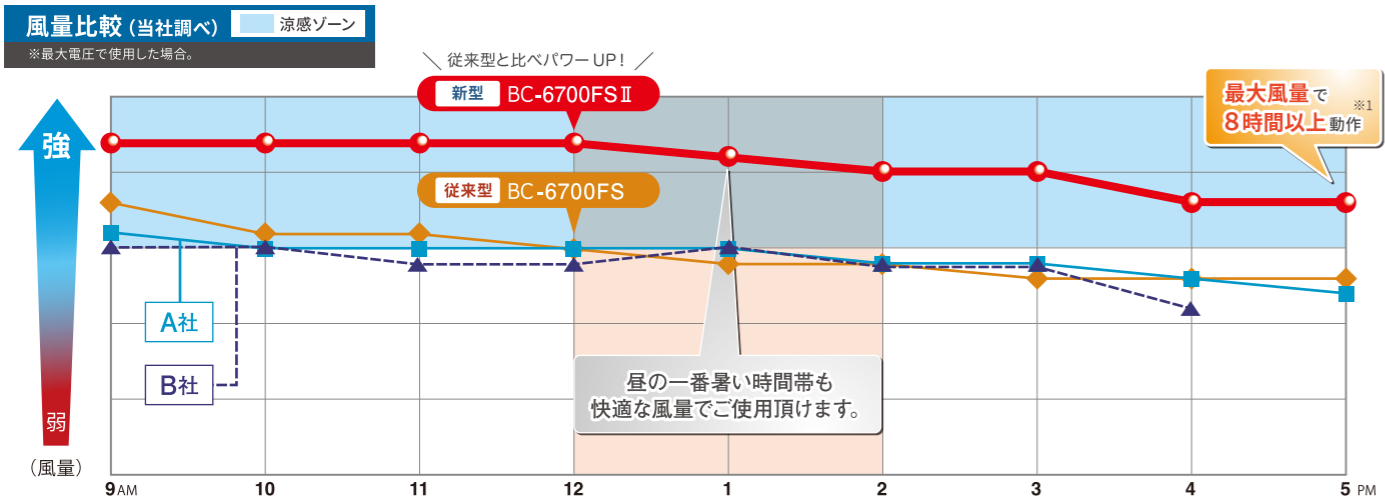

2019 SUMMER
NEW LINE UP

クールウェア

 ブラックコンドル

取り扱い店

進化したクールウェア まさに爆風

従来品に比べ、バッテリー・ファンを改良した事で
風量が大幅にUPしました。

BC-6700FSII 仕様 (ファン、バッテリー)					
定 格	(従来型 7.2V 6700mAh) → 新型 7.26V 6700mAh				
充 電 時 間	約5時間				
充 電 回 数	約500回				
出 力 電 圧	従来型	7.2V (表示4)	5.6V (表示3)	4.6V (表示2)	3.2V (表示1)
	新型	7.3V (表示4)	6.3V (表示3)	5.2V (表示2)	4.3V (表示1)
連続稼働時間	8時間以上	約11時間	約16時間	24時間以上	

※どちらもご使用いただけますが ご使用可能時間が前後します

※1 ご使用状況、環境により連続動作時間が短くなる場合がございます。

素材: 綿100% (高密度綿使用) / サイズ: M・L・LL・3L・4L・5L

SIZE	M	L	LL	3L	4L	5L
着丈	63	66	69	72	72	72
肩幅	50	52	54	56	58	60
胸囲	118	124	130	136	142	148
袖丈	56	58	59	60	60	60

型式 BC-CW03C スタンダード型ブルゾン

様々な場面で使いやすい
シンプルなデザインのブルゾン

素材: 綿100% (高密度綿使用) / サイズ: M・L・LL・3L・4L・5L

SIZE	M	L	LL	3L	4L	5L
着丈	63	66	69	72	72	72
肩幅	50	52	54	56	58	60
胸囲	118	124	130	136	142	148
袖丈	56	58	59	60	60	60