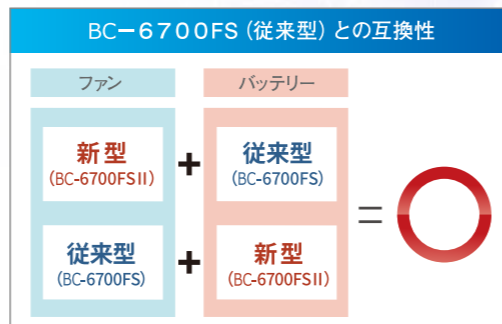

2019 SUMMER
NEW LINE UP

クールウェア

 ブラックコンドル

取り扱い店

進化したクールウェア まさに爆風

従来品に比べ、バッテリー・ファンを改良した事で
風量が大幅にUPしました。

BC-6700FSII 仕様 (ファン、バッテリー)					
定 格	(従来型 7.2V 6700mAh) → 新型 7.26V 6700mAh				
充 電 時 間	約5時間				
充 電 回 数	約500回				
出 力 電 圧	従来型	7.2V (表示4)	5.6V (表示3)	4.6V (表示2)	3.2V (表示1)
	新型	7.3V (表示4)	6.3V (表示3)	5.2V (表示2)	4.3V (表示1)
連続稼働時間	8時間以上	約11時間	約16時間	24時間以上	

※どちらもご使用いただけますが ご使用可能時間が前後します

※1 ご使用状況、環境により連続動作時間が短くなる場合がございます。

素材: 綿100% (高密度綿使用) / サイズ: M・L・LL・3L・4L・5L

SIZE	M	L	LL	3L	4L	5L
着丈	63	66	69	72	72	72
肩幅	50	52	54	56	58	60
胸囲	118	124	130	136	142	148
袖丈	56	58	59	60	60	60

型式 BC-CW03C スタンダード型ブルゾン

様々な場面で使いやすい
シンプルなデザインのブルゾン

素材: 綿100% (高密度綿使用) / サイズ: M・L・LL・3L・4L・5L

SIZE	M	L	LL	3L	4L	5L
着丈	63	66	69	72	72	72
肩幅	50	52	54	56	58	60
胸囲	118	124	130	136	142	148
袖丈	56	58	59	60	60	60