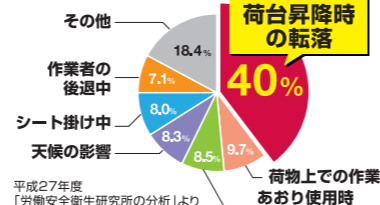

事業者の皆様へ 令和5年10月1日より **労働安全衛生規則が一部改正**

2 最大積載量 **2トン以上**の貨物自動車に昇降設備の設置が義務となります
ハセガワにご相談ください!

詳しくはコチラ

陸運業の労働災害の内訳

荷役災害の内訳

トラック荷台への昇降が安全に!

LM 最大使用質量 **150kg**

トラック昇降用脚部伸縮はしご
トラックステップ