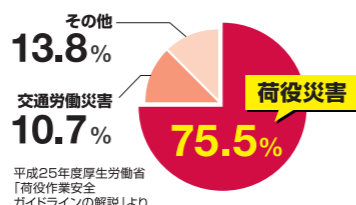

事業者の皆様へ 令和5年10月1日より **労働安全衛生規則が一部改正**

2 最大積載量 **2トン以上**の貨物自動車に昇降設備の設置が義務となります
ハセガワにご相談ください!

詳しくはコチラ

陸運業の労働災害の内訳

荷役災害の内訳

トラック荷台への昇降が安全に!

LM 最大使用質量 **150kg**

トラック昇降用脚部伸縮はしご
トラックステップ