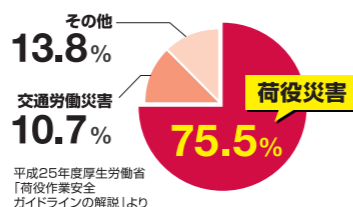

事業者の皆様へ 令和5年10月1日より **労働安全衛生規則が一部改正**

2トン以上の
貨物自動車に昇降設備の
設置が義務となりました

ハセガワにご相談ください!

詳しくはコチラ

陸運業の労働災害の内訳

荷役災害の内訳

トラック荷台への昇降が安全に!

LM 最大使用質量 **150kg**