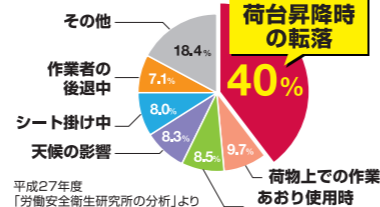

事業者の皆様へ 令和5年10月1日より **労働安全衛生規則が一部改正**

2トン以上の
貨物自動車に昇降設備の
設置が義務となりました

ハセガワにご相談ください!

詳しくはコチラ

陸運業の労働災害の内訳

荷役災害の内訳

トラック荷台への昇降が安全に!

LM 最大使用質量 **150kg**