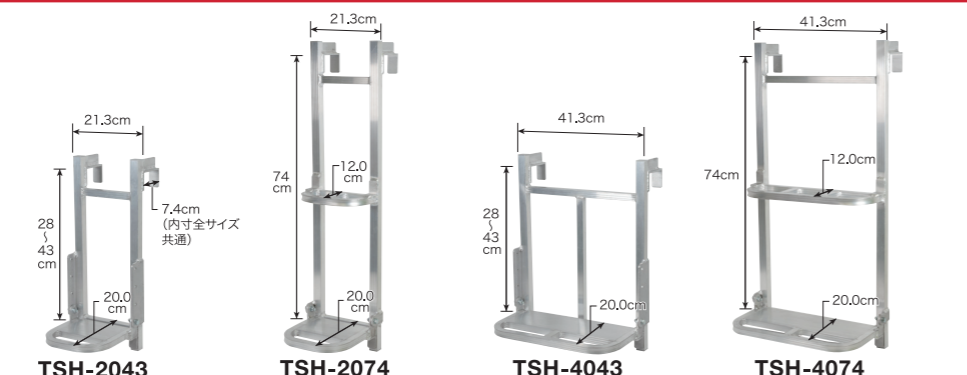

26,800円 大特価!
税込価格:29,480円

荷台やあおりに掛けるだけ!
安全に昇降できるステップ

TSH 最大使用質量 **100kg**

トラック荷台昇降ステップ

TSH-2043(荷台用/20cm幅)

TSH-2043 荷台用
●全長:0.54m
●質量:1.6kg
●本体価格:¥10,900

9,280円 大特価!
税込価格:10,208円

TSH-2074 あおり用
●全長:0.85m
●質量:1.8kg
●本体価格:¥16,800