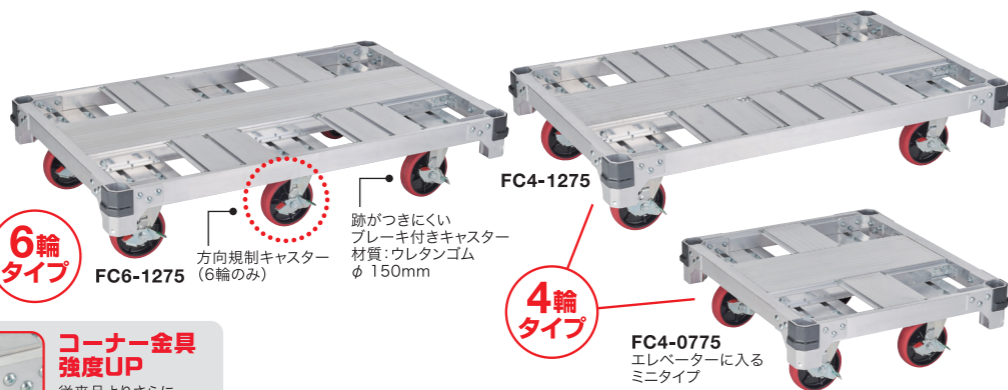

脚立専用タイプ ※はしごにはなりません

RYRB-24
●天板高さ:2.21~2.52m
●質量:12.5kg
●本体価格:¥80,000

46,800円 大特価!
税込価格:51,480円

RYRB-27
●天板高さ:2.51~2.82m
●質量:13.6kg
●本体価格:¥90,000

51,800円 大特価!
税込価格:56,980円

RYRB-30
●天板高さ:2.82~3.13m
●質量:15.9kg
●本体価格:¥102,500

58,800円 大特価!
税込価格:64,680円

メンテナンスしやすいアルミ台車

FC 最大積載質量 1t (天板均等荷重時)

NEW

アルミ運搬台車 イットン台車

イットン台車

リニューアルポイント

- 天板強度UP**
天板は断面形状を見直し、より凹みに強くなりました。
- コーナー金具強度UP**
従来品よりさらに取付強度、本体強度ともにアップしました。
- 音軽減**
耳障りな音を抑えることで体感騒音を軽減。(当社比)
- パーツごとの交換が簡単**
ビス構造にしたことでパーツの交換がより簡単に。メンテナンスができるので長くお使いいただけます。

FC4-0775
●全長:67cm ●幅:76cm ●高さ:25cm ●質量:19.5kg ●本体価格:¥146,200
81,800円 税込価格:89,980円

FC4-1275
●全長:121cm ●幅:76cm ●高さ:25cm ●質量:24.5kg ●本体価格:¥132,900
85,800円 税込価格:94,380円

FC6-1275
●全長:121cm ●幅:76cm ●高さ:25cm ●質量:29.5kg ●本体価格:¥167,000
93,800円 税込価格:103,180円

揺るがない。染まらない。黒。

凹凸のある場所で活躍する伸縮脚タイプ

RYZB 最大使用質量 100kg

はしご兼用伸縮脚立・伸縮脚立

はしご兼用タイプ

RYZB-09
●天板高さ:0.72~1.03m ●はしご時長さ:1.52~2.16m ●質量:6.0kg ●本体価格:¥30,600
17,800円 税込価格:19,580円

RYZB-12
●天板高さ:1.02~1.33m ●はしご時長さ:2.14~2.78m ●質量:7.1kg ●本体価格:¥33,700
19,800円 税込価格:21,780円