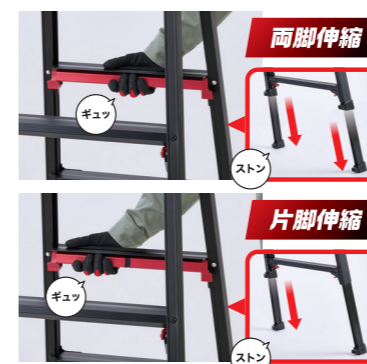

デジタルカタログでいつでもスマホから情報確認!

日頃のご愛顧に
感謝を込めて贈る

秋市

2024
AUTUMN
SALE

[セール期間] 本日▶
2024 12月末日まで

9月6日
ブラック
誕生。

シヤガマコ BLACK

両脚、片脚伸縮が可能な
上部操作レバー

レバーの中央を握れば両脚、サイドを握れば片脚ごとの伸縮操作が可能。段差地での対応がスムーズに行えます。※従来と同じく下部での操作もできます。

直感的な操作!
サイドトリガー

トリガーを引くだけの簡単操作。支柱を握ってトリガー操作を行うため、支柱の支えにもなりより安全にスピーディな操作が行えます。

タイム
パフォーマンス向上!

従来製品と違い、しゃがまずに上部で伸縮操作することで収納から移動への動作も素早く行えます。

しゃがまず操作!
伸縮31cm
ブラックモデル

RYRB

はしご兼用伸縮脚立・伸縮脚立上部操作タイプ

最大使用質量 **100kg**

はしご兼用タイプ

RYRB-12
●天板高さ:1.02~1.33m
●はしご時長さ:2.14~2.78m
●質量:7.4kg
●本体価格:¥47,500

27,800円 大特価!
税込価格:30,580円

RYRB-15
●天板高さ:1.31~1.63m
●はしご時長さ:2.75~3.40m
●質量:8.6kg
●本体価格:¥52,500